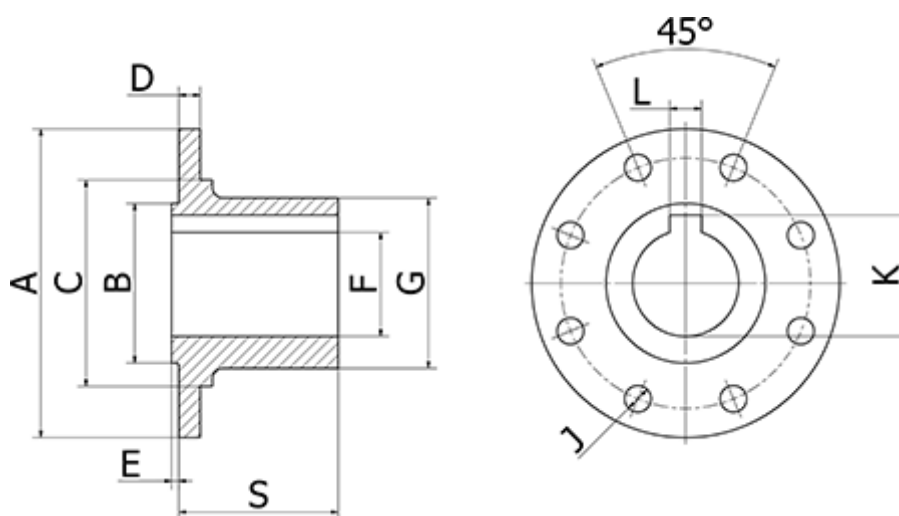

Varenummer: 0711172401  
Beskrivelse: Elbe Modflange 1.117.240  
Ø165 Hul str 80H7

## Mål

A	= 165	H = 140
Antal flange huller	= 8	J = 16
B	= 95	K = 85.4
C	= 115.5	L = 22
D	= 14	S = 125
E	= 2.8	
F	= 80H7	
G	= 95	